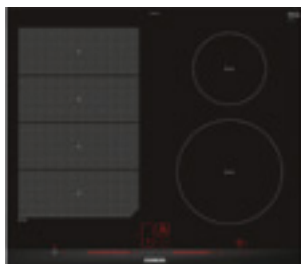

INDUKTIONSHÄLL
EX675LEC1E

60 cm, Enkel styrning med Dual
lightSlider, värmekontroll med
powerMove Plus, fryingSensor
håller alltid konstant värme.
17 effektlägen.