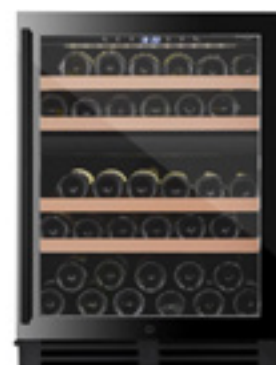

VINKYL (PARHUS 145)
VLV46DTB

Leverantör: Vigneron
Svart, LaVino46 dubbelzon
46 flaskor, 39 dB, Låsbar,
energiklass G.