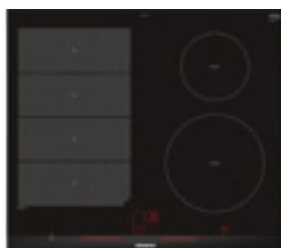

INBYGGNADSMIKRO Rostfri,
BF634RGS1
21 l, 900 W, 7 automatik-
program, bak- och matlagnings-
program, CookControl Plus.

INDUKTIONSHÅLL
EX675LEC1E
60 cm, Enkel styrning med Dual
lightSlider, värmekontroll med
powerMove Plus, fryingSensor
håller alltid konstant värme.