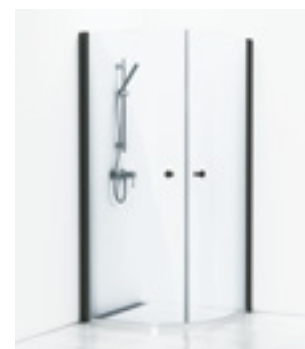

DUSCHDÖRRAR TILLVAL

Leverantör: Svedbergs

Svängbara dörrar i klarglas
Matts svart profil
80x90 cm.