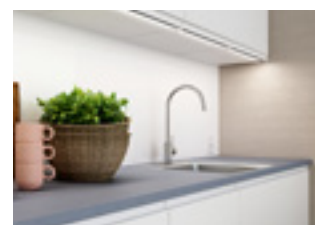

BELYSNING

Leverantör: HTH

LED-list infälld i framkant överskåp.