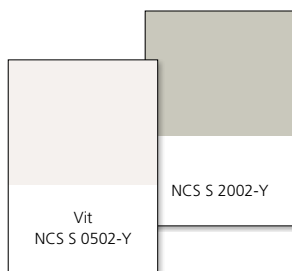

QUARTZIT
Stenkänsla, 595x595 mm
Rak läggning, grå fog.

Pearl

VÄGGAR

Väggar är delvis kaklade med
samma granitkeramik som golv,
se Bofaktablad.
Delvis målade väggar,
NCS S 0502-Y.

TILLVAL
Väggfärg, NCS S 2002-Y.