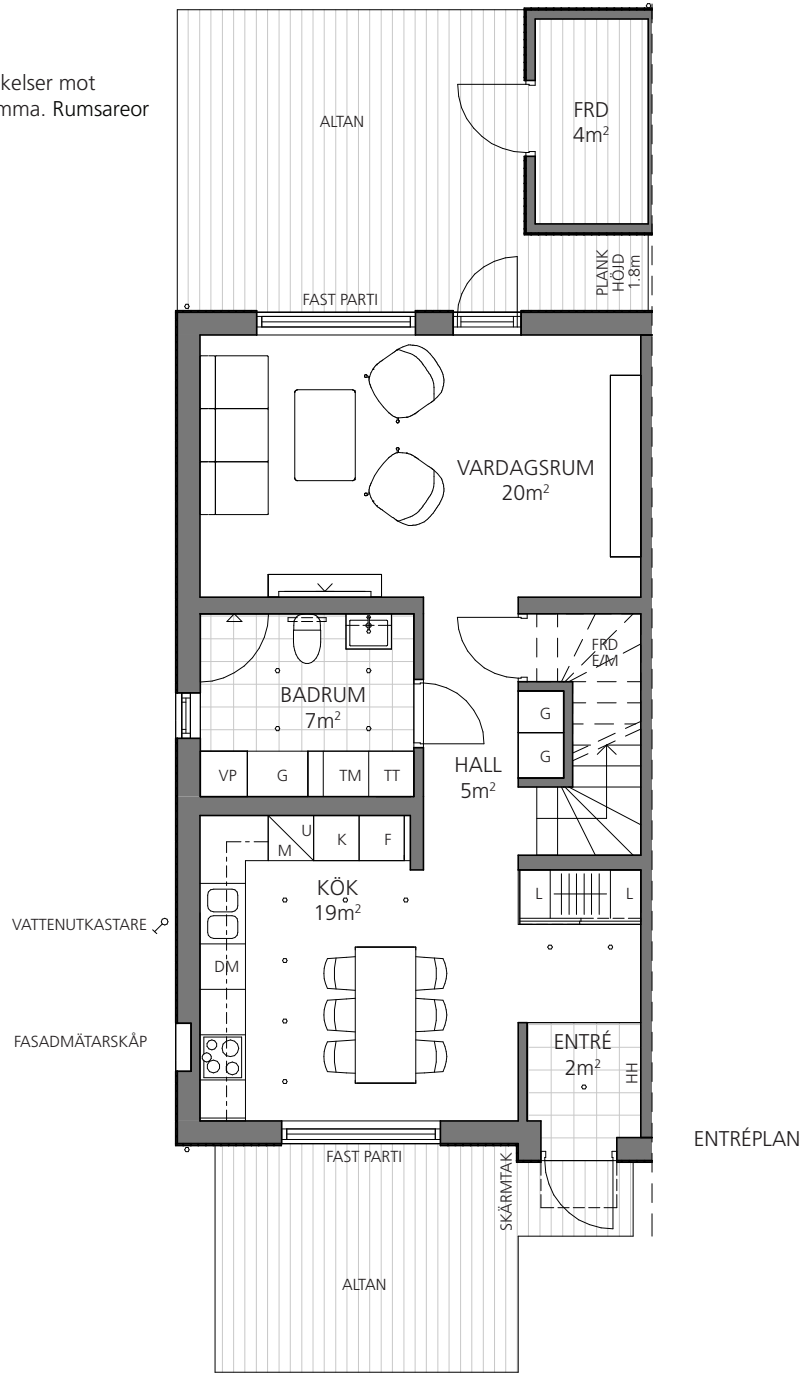

BOFAKTABLAD

Rätt till ändringar förbehålles. Avvikelser mot ritning och färdigt hus kan förekomma. Rumsareor avrundade enl. SS14141, regel A.

HUS 9
5 RoK ca 122m²

Takhöjd på entréplan: cirka 2.5m
Takhöjd på övre plan hall & badrum: cirka 3.4-3.8m
Takhöjd på övre plan sovrum: cirka 1.8-3.4m

ORIENTERING:

BOFAKTABLAD

Rätt till ändringar förbehålles. Avvikelser mot ritning och färdigt hus kan förekomma. Rumsareor avrundade enl. SS14141, regel A.

HUS 9
5 RoK ca 122m²

Takhöjd på entréplan: cirka 2.5m
Takhöjd på övre plan hall & badrum: cirka 3.4-3.8m
Takhöjd på övre plan sovrum: cirka 1.8-3.4m

ORIENTERING:

BOFAKTABLAD

Rätt till ändringar förbehålles. Avvikelse mot ritning och färdigt hus kan förekomma. Tomtytor är avrundade till närmaste heltal.

HUS 9
Markritning
Upplåten mark ca 220 m²

SKALA 1:200 (A4)