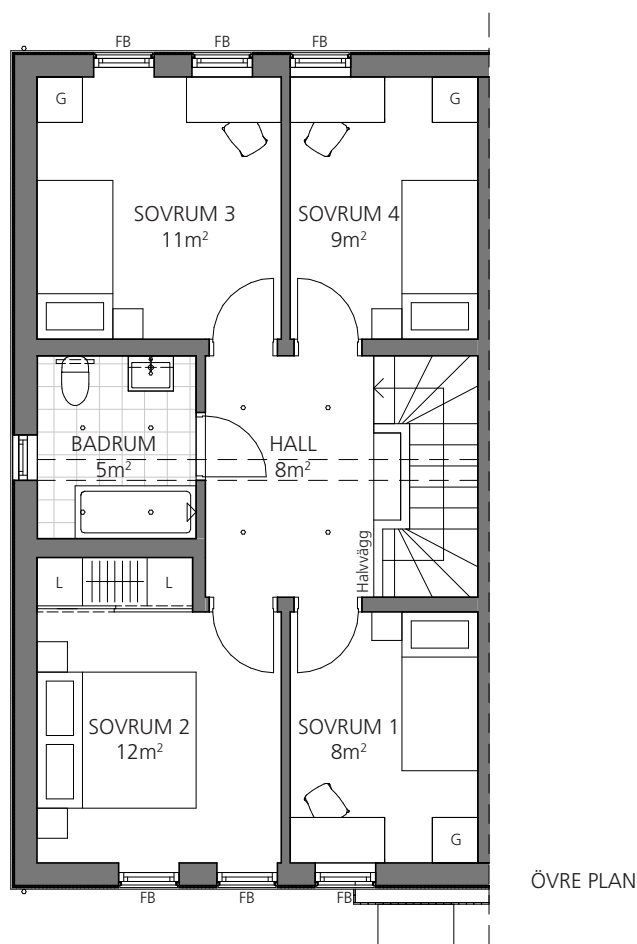

BOFAKTABLAD

Rätt till ändringar förbehålles. Avvikelser mot ritning och färdigt hus kan förekomma. Rumsareor avrundade enl. SS14141, regel A.

HUS 9
5 RoK ca 122m²

Takhöjd på entréplan: cirka 2.5m
Takhöjd på övre plan hall & badrum: cirka 3.4-3.8m
Takhöjd på övre plan sovrum: cirka 1.8-3.4m

ORIENTERING:

BOFAKTABLAD

Rätt till ändringar förbehålles. Avvikelser mot ritning och färdigt hus kan förekomma. Rumsareor avrundade enl. SS14141, regel A.

HUS 9
5 RoK ca 122m²

Takhöjd på entréplan: cirka 2.5m
Takhöjd på övre plan hall & badrum: cirka 3.4-3.8m
Takhöjd på övre plan sovrum: cirka 1.8-3.4m

ORIENTERING:

BOFAKTABLAD

Rätt till ändringar förbehålles. Avvikelse mot ritning och färdigt hus kan förekomma. Tomtytor är avrundade till närmaste heltal.

HUS 9
Markritning
Upplåten mark ca 220 m²

SKALA 1:200 (A4)