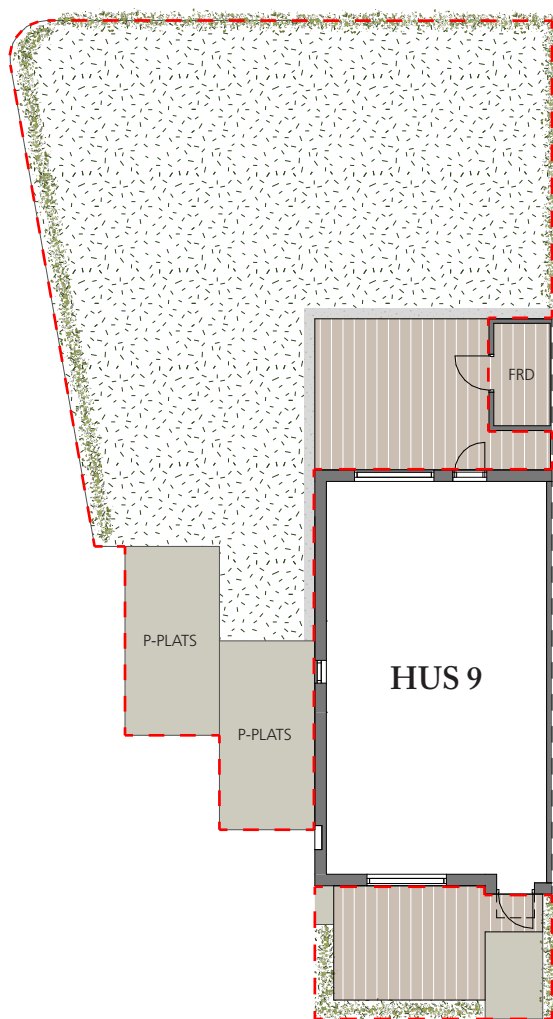

BOFAKTABLAD

Rätt till ändringar förbehålles. Avvikelser mot ritning och färdigt hus kan förekomma. Rumsareor avrundade enl. SS14141, regel A.

HUS 9
5 RoK ca 122m²

Takhöjd på entréplan: cirka 2.5m
Takhöjd på övre plan hall & badrum: cirka 3.4-3.8m
Takhöjd på övre plan sovrum: cirka 1.8-3.4m

ORIENTERING:

BOFAKTABLAD

Rätt till ändringar förbehålles. Avvikelser mot ritning och färdigt hus kan förekomma. Rumsareor avrundade enl. SS14141, regel A.

HUS 9
5 RoK ca 122m²

Takhöjd på entréplan: cirka 2.5m
Takhöjd på övre plan hall & badrum: cirka 3.4-3.8m
Takhöjd på övre plan sovrum: cirka 1.8-3.4m

ORIENTERING:

BOFAKTABLAD

Rätt till ändringar förbehålles. Avvikelse mot ritning och färdigt hus kan förekomma. Tomtytor är avrundade till närmaste heltal.

HUS 9
Markritning
Upplåten mark ca 220 m²

SKALA 1:200 (A4)