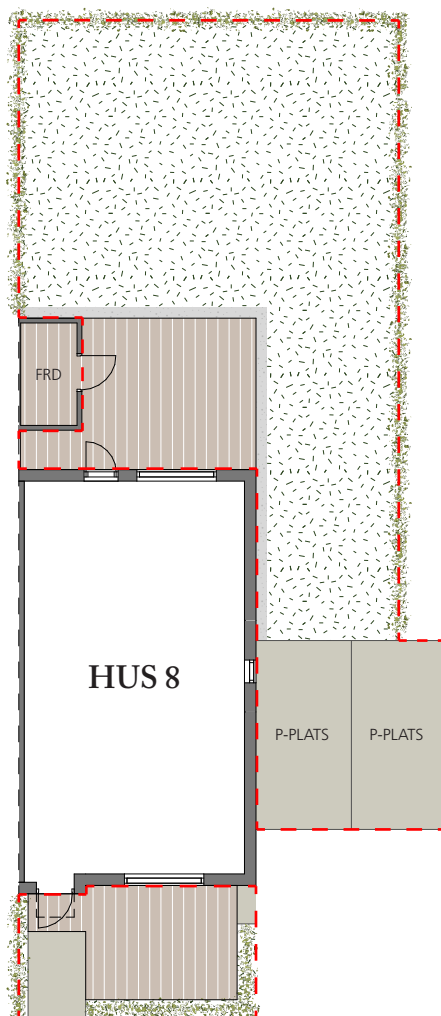

BOFAKTABLAD

Rätt till ändringar förbehålles. Avvikelser mot ritning och färdigt hus kan förekomma. Rumsareor avrundade enl. SS14141, regel A.

HUS 8

Takhöjd på entréplan: cirka 2.5m
Takhöjd på övre plan hall & badrum: cirka 3.4-3.8m
Takhöjd på övre plan sovrum: cirka 1.8-3.4m

ORIENTERING:

BOFAKTABLAD

Rätt till ändringar förbehålles. Avvikelser mot ritning och färdigt hus kan förekomma. Rumsareor avrundade enl. SS14141, regel A.

HUS 8
5 RoK ca 122m²

Takhöjd på entréplan: cirka 2.5m
Takhöjd på övre plan hall & badrum: cirka 3.4-3.8m
Takhöjd på övre plan sovrum: cirka 1.8-3.4m

ORIENTERING:

BOFAKTABLAD

Rätt till ändringar förbehålles. Avvikelser mot ritning och färdigt hus kan förekomma. Tomtytor är avrundade till närmaste heltal.

HUS 8
Markritning
Upplåten mark ca 178 m²

SKALA 1:200 (A4)