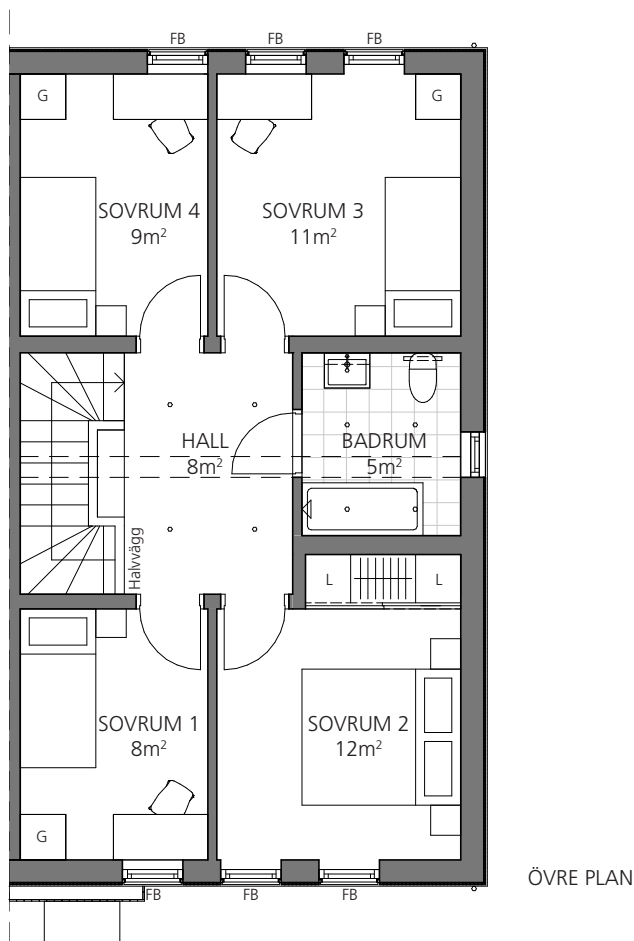

BOFAKTABLAD

Rätt till ändringar förbehålles. Avvikelser mot ritning och färdigt hus kan förekomma. Rumsareor avrundade enl. SS14141, regel A.

HUS 8

Takhöjd på entréplan: cirka 2.5m
Takhöjd på övre plan hall & badrum: cirka 3.4-3.8m
Takhöjd på övre plan sovrum: cirka 1.8-3.4m

ORIENTERING:

BOFAKTABLAD

Rätt till ändringar förbehålles. Avvikelser mot ritning och färdigt hus kan förekomma. Rumsareor avrundade enl. SS14141, regel A.

HUS 8
5 RoK ca 122m²

Takhöjd på entréplan: cirka 2.5m
Takhöjd på övre plan hall & badrum: cirka 3.4-3.8m
Takhöjd på övre plan sovrum: cirka 1.8-3.4m

ORIENTERING:

BOFAKTABLAD

Rätt till ändringar förbehålles. Avvikelser mot ritning och färdigt hus kan förekomma. Tomtytor är avrundade till närmaste heltal.

HUS 8
Markritning
Upplåten mark ca 178 m²

SKALA 1:200 (A4)