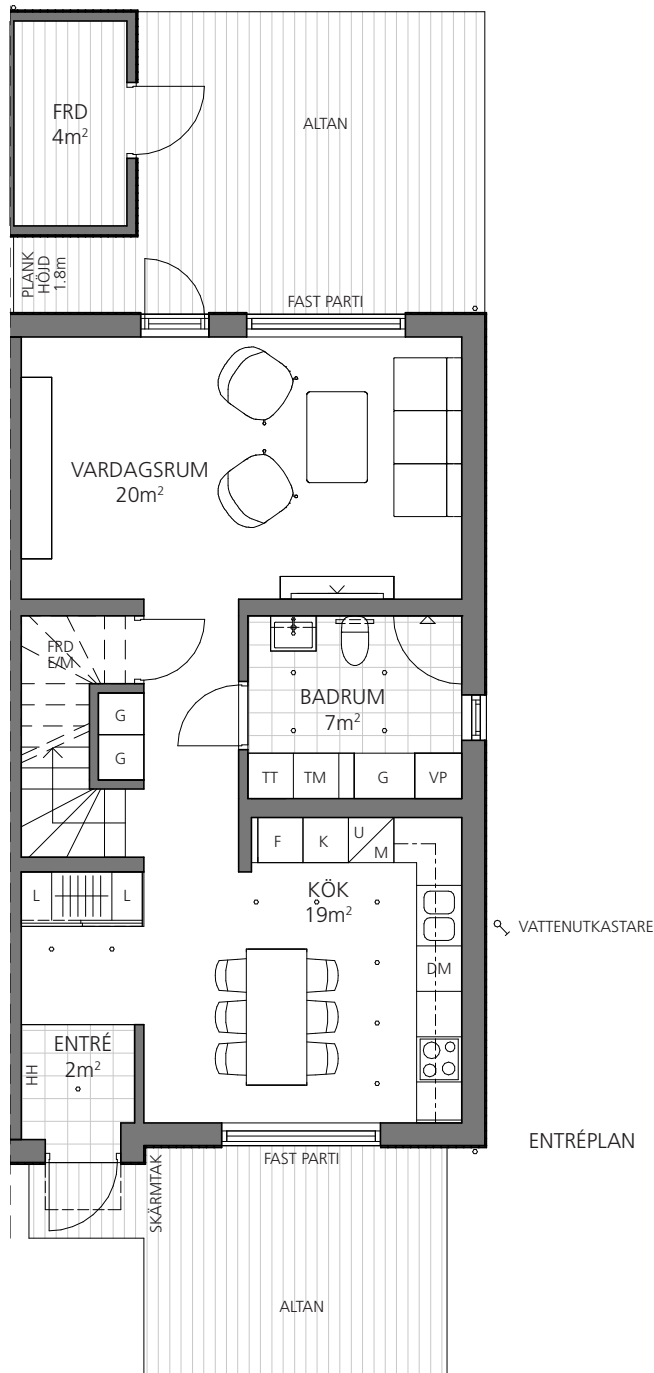

BOFAKTABLAD

Rätt till ändringar förbehålles. Avvikelser mot ritning och färdigt hus kan förekomma. Rumsareor avrundade enl. SS14141, regel A.

HUS 8

Takhöjd på entréplan: cirka 2.5m
Takhöjd på övre plan hall & badrum: cirka 3.4-3.8m
Takhöjd på övre plan sovrum: cirka 1.8-3.4m

ORIENTERING:

BOFAKTABLAD

Rätt till ändringar förbehålles. Avvikelser mot ritning och färdigt hus kan förekomma. Rumsareor avrundade enl. SS14141, regel A.

HUS 8
5 RoK ca 122m²

Takhöjd på entréplan: cirka 2.5m
Takhöjd på övre plan hall & badrum: cirka 3.4-3.8m
Takhöjd på övre plan sovrum: cirka 1.8-3.4m

ORIENTERING:

BOFAKTABLAD

Rätt till ändringar förbehålles. Avvikelser mot ritning och färdigt hus kan förekomma. Tomtytor är avrundade till närmaste heltal.

HUS 8
Markritning
Upplåten mark ca 178 m²

SKALA 1:200 (A4)