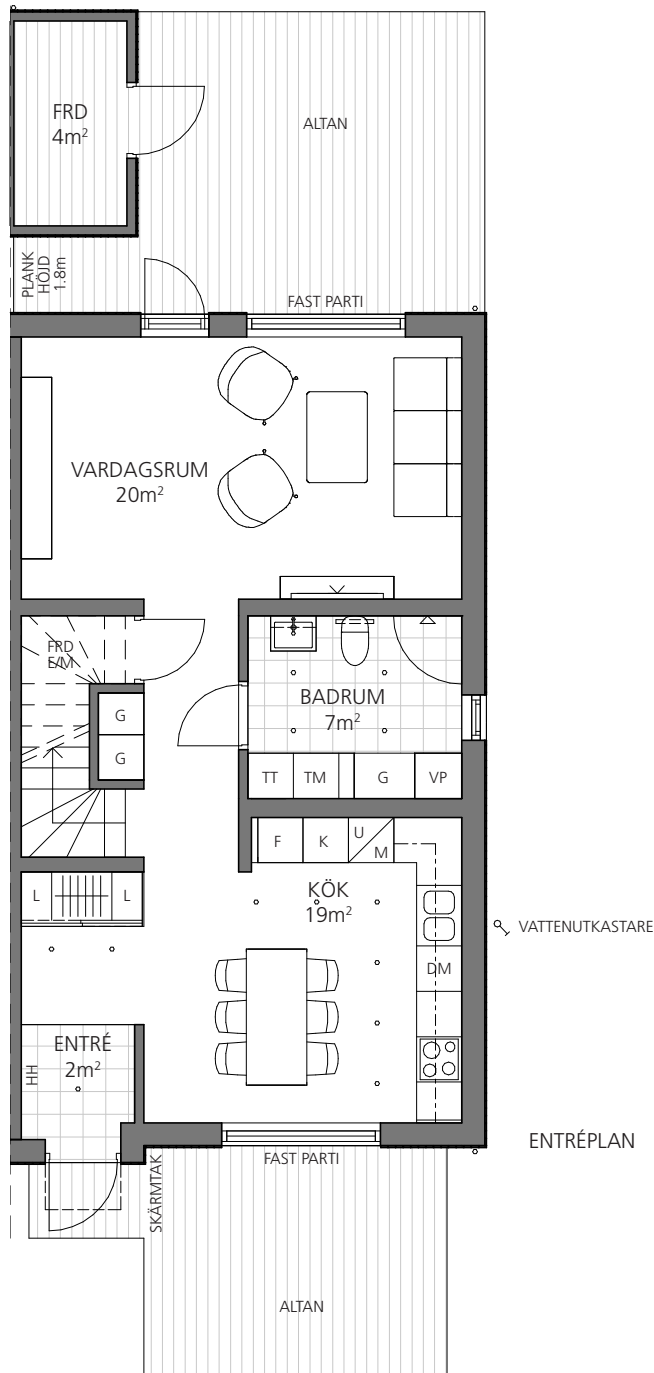

BOFAKTABLAD

Rätt till ändringar förbehålles. Avvikelser mot ritning och färdigt hus kan förekomma. Rumsareor avrundade enl. SS14141, regel A.

HUS 4
5 RoK ca 122m²

Takhöjd på entréplan: cirka 2.5m
Takhöjd på övre plan hall & badrum: cirka 3.4-3.8m
Takhöjd på övre plan sovrum: cirka 1.8-3.4m

ORIENTERING:

BOFAKTABLAD

Rätt till ändringar förbehålles. Avvikelser mot ritning och färdigt hus kan förekomma. Rumsareor avrundade enl. SS14141, regel A.

HUS 4
5 RoK ca 122m²

Takhöjd på entréplan: cirka 2.5m
Takhöjd på övre plan hall & badrum: cirka 3.4-3.8m
Takhöjd på övre plan sovrum: cirka 1.8-3.4m

ORIENTERING:

BOFAKTABLAD

Rätt till ändringar förbehålles. Avvikelser mot ritning och färdigt hus kan förekomma. Tomtytor är avrundade till närmaste heltal.

HUS 4
Markritning
Upplåten mark ca 286 m²

SKALA 1:200 (A4)