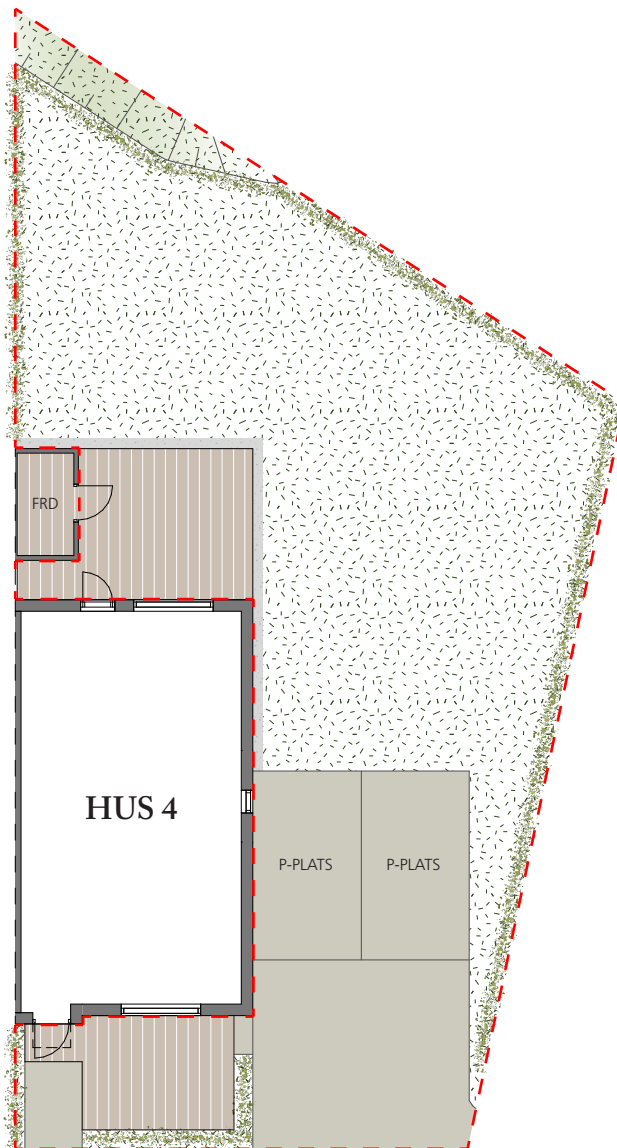

BOFAKTABLAD

Rätt till ändringar förbehålles. Avvikelser mot ritning och färdigt hus kan förekomma. Rumsareor avrundade enl. SS14141, regel A.

HUS 4
5 RoK ca 122m²

Takhöjd på entréplan: cirka 2.5m
Takhöjd på övre plan hall & badrum: cirka 3.4-3.8m
Takhöjd på övre plan sovrum: cirka 1.8-3.4m

ORIENTERING:

BOFAKTABLAD

Rätt till ändringar förbehålles. Avvikelser mot ritning och färdigt hus kan förekomma. Rumsareor avrundade enl. SS14141, regel A.

HUS 4
5 RoK ca 122m²

Takhöjd på entréplan: cirka 2.5m
Takhöjd på övre plan hall & badrum: cirka 3.4-3.8m
Takhöjd på övre plan sovrum: cirka 1.8-3.4m

ORIENTERING:

BOFAKTABLAD

Rätt till ändringar förbehålles. Avvikelser mot ritning och färdigt hus kan förekomma. Tomtytor är avrundade till närmaste heltal.

HUS 4
Markritning
Upplåten mark ca 286 m²

SKALA 1:200 (A4)