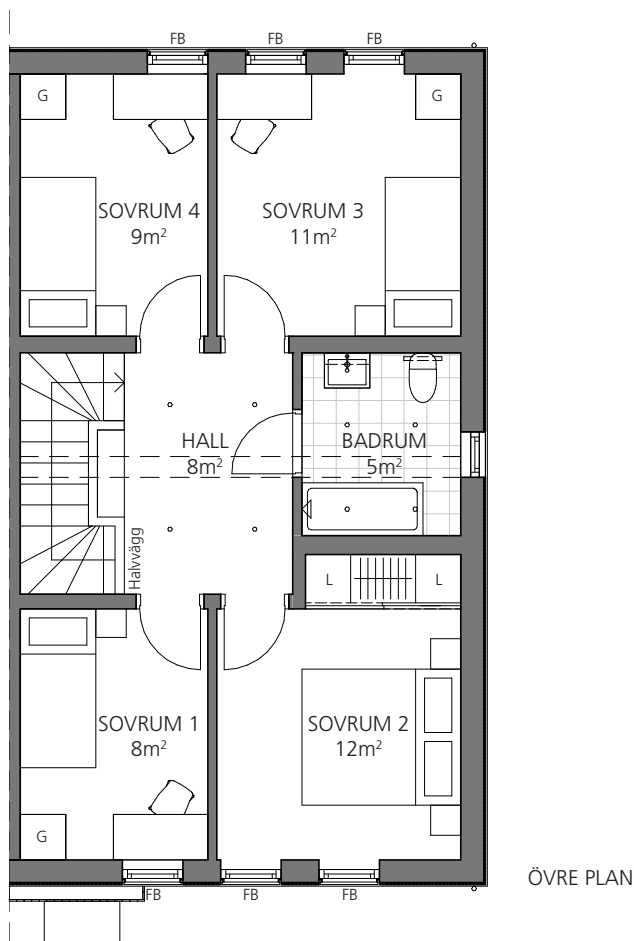

BOFAKTABLAD

Rätt till ändringar förbehålles. Avvikelser mot ritning och färdigt hus kan förekomma. Rumsareor avrundade enl. SS14141, regel A.

HUS 4
5 RoK ca 122m²

Takhöjd på entréplan: cirka 2.5m
Takhöjd på övre plan hall & badrum: cirka 3.4-3.8m
Takhöjd på övre plan sovrum: cirka 1.8-3.4m

ORIENTERING:

BOFAKTABLAD

Rätt till ändringar förbehålles. Avvikelser mot ritning och färdigt hus kan förekomma. Rumsareor avrundade enl. SS14141, regel A.

HUS 4
5 RoK ca 122m²

Takhöjd på entréplan: cirka 2.5m
Takhöjd på övre plan hall & badrum: cirka 3.4-3.8m
Takhöjd på övre plan sovrum: cirka 1.8-3.4m

ORIENTERING:

BOFAKTABLAD

Rätt till ändringar förbehålles. Avvikelser mot ritning och färdigt hus kan förekomma. Tomtytor är avrundade till närmaste heltal.

HUS 4
Markritning
Upplåten mark ca 286 m²

SKALA 1:200 (A4)