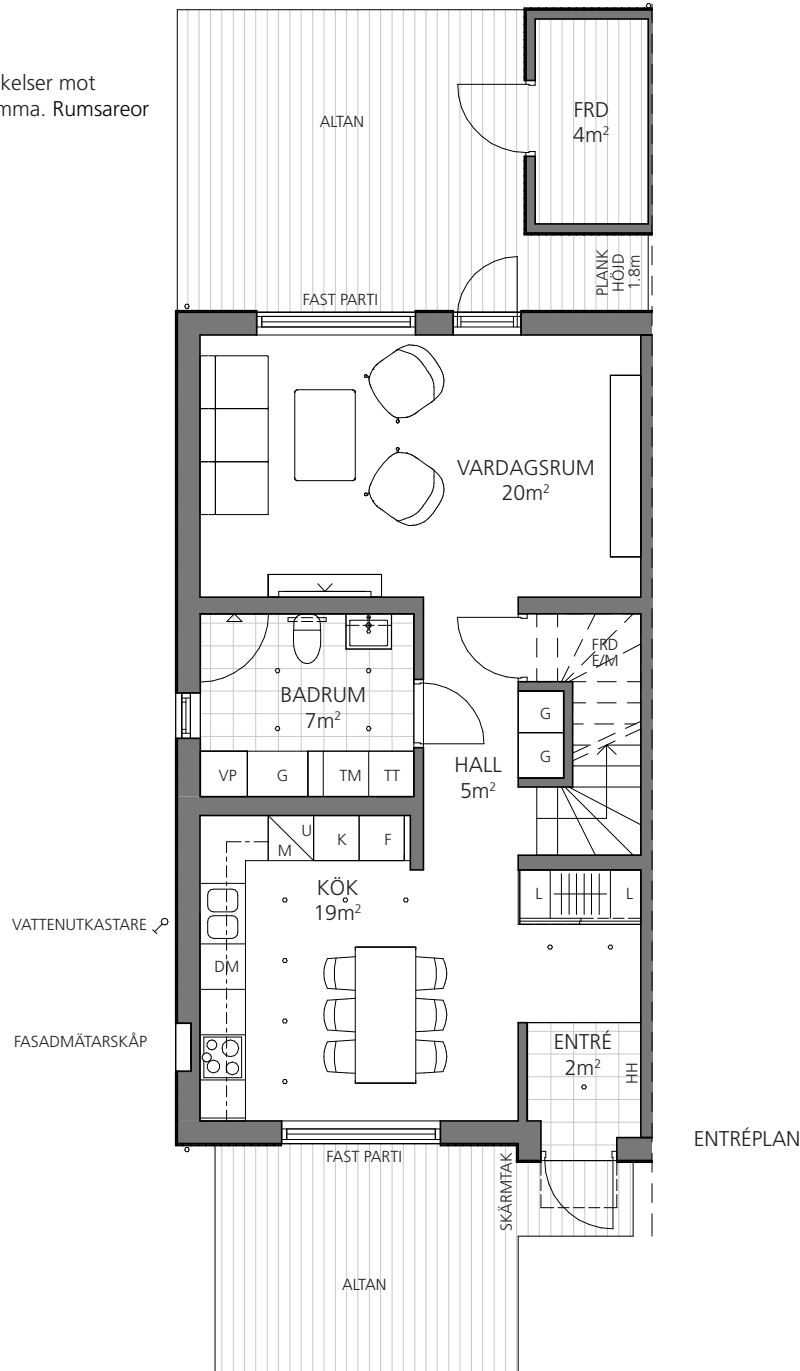

BOFAKTABLAD

Rätt till ändringar förbehålles. Avvikelser mot ritning och färdigt hus kan förekomma. Rumsareor avrundade enl. SS14141, regel A.

HUS 11
5 RoK ca 122m²

SKALA 1:100 (A4)

Takhöjd på entréplan: cirka 2.5m
Takhöjd på övre plan hall & badrum: cirka 3.4-3.8m
Takhöjd på övre plan sovrum: cirka 1.8-3.4m

ORIENTERING:

BOFAKTABLAD

Rätt till ändringar förbehålles. Avvikelser mot ritning och färdigt hus kan förekomma. Rumsareor avrundade enl. SS14141, regel A.

HUS 11
5 RoK ca 122m²

SKALA 1:100 (A4)

Takhöjd på entréplan: cirka 2.5m
Takhöjd på övre plan hall & badrum: cirka 3.4-3.8m
Takhöjd på övre plan sovrum: cirka 1.8-3.4m