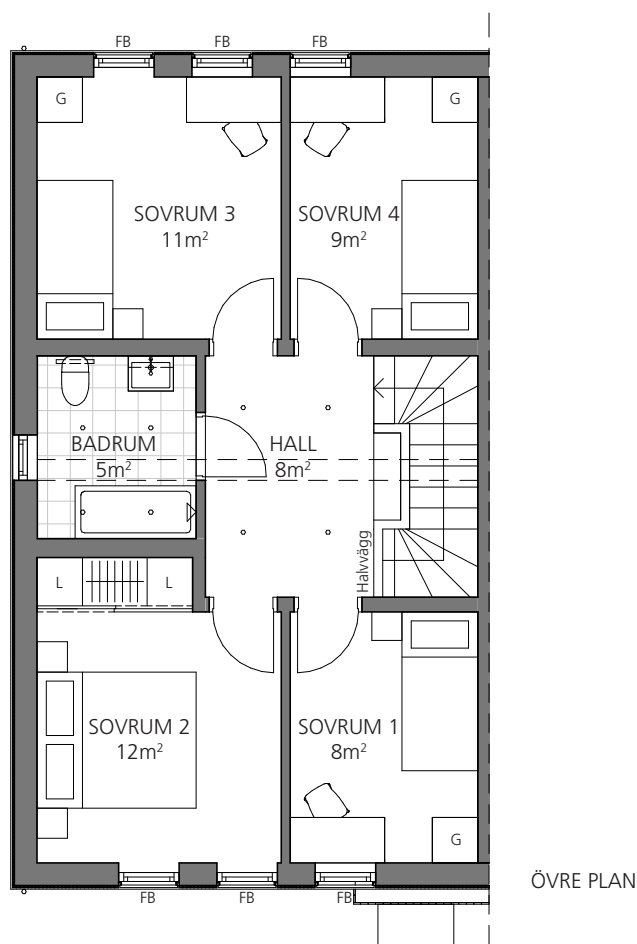

BOFAKTABLAD

Rätt till ändringar förbehålles. Avvikelser mot ritning och färdigt hus kan förekomma. Rumsareor avrundade enl. SS14141, regel A.

HUS 11
5 RoK ca 122m²

SKALA 1:100 (A4)

Takhöjd på entréplan: cirka 2.5m
Takhöjd på övre plan hall & badrum: cirka 3.4-3.8m
Takhöjd på övre plan sovrum: cirka 1.8-3.4m

ORIENTERING:

BOFAKTABLAD

Rätt till ändringar förbehålles. Avvikelser mot ritning och färdigt hus kan förekomma. Rumsareor avrundade enl. SS14141, regel A.

HUS 11
5 RoK ca 122m²

SKALA 1:100 (A4)

Takhöjd på entréplan: cirka 2.5m
Takhöjd på övre plan hall & badrum: cirka 3.4-3.8m
Takhöjd på övre plan sovrum: cirka 1.8-3.4m