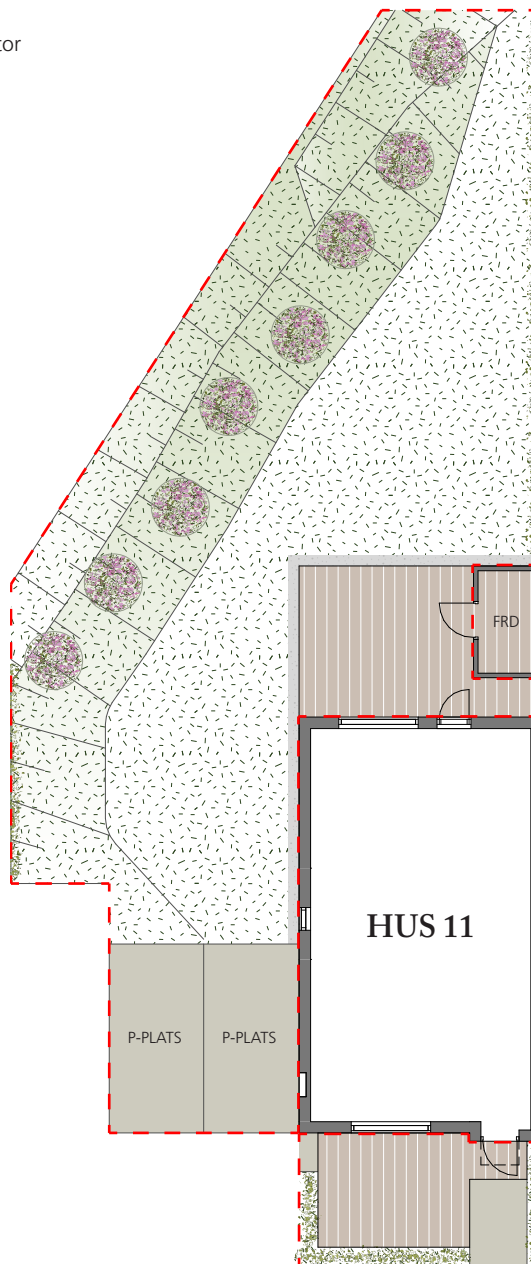

BOFAKTABLAD

Rätt till ändringar förbehålles. Avvikelser mot ritning och färdigt hus kan förekomma. Rumsareor avrundade enl. SS14141, regel A.

HUS 11
5 RoK ca 122m²

SKALA 1:100 (A4)

Takhöjd på entréplan: cirka 2.5m
Takhöjd på övre plan hall & badrum: cirka 3.4-3.8m
Takhöjd på övre plan sovrum: cirka 1.8-3.4m

ORIENTERING:

BOFAKTABLAD

Rätt till ändringar förbehålles. Avvikelser mot ritning och färdigt hus kan förekomma. Rumsareor avrundade enl. SS14141, regel A.

HUS 11
5 RoK ca 122m²

SKALA 1:100 (A4)

Takhöjd på entréplan: cirka 2.5m
Takhöjd på övre plan hall & badrum: cirka 3.4-3.8m
Takhöjd på övre plan sovrum: cirka 1.8-3.4m

ORIENTERING:

Nordiska Kvalitetshus
MODERNA BYGGMÄSTARE

BRF Stenhuggaren 1

BOFAKTABLAD

Rätt till ändringar förbehålles. Avvikelser mot ritning och färdigt hus kan förekomma. Tomtytor är avrundade till närmaste heltal.

HUS 11

Markritning

Upplåten mark ca 268 m²

SKALA 1:200 (A4)

Markskillnader kommer att förekomma

FÖRKLARINGAR:

	TOMTGRÄNS		FÖRRÅD
	GRUSVÄG / PARKERING		SLÄNT
	TRÄDÄCK		SYRÉNBUSKAR
	GRÄS		
	HÄCKAR		

ORIENTERING: