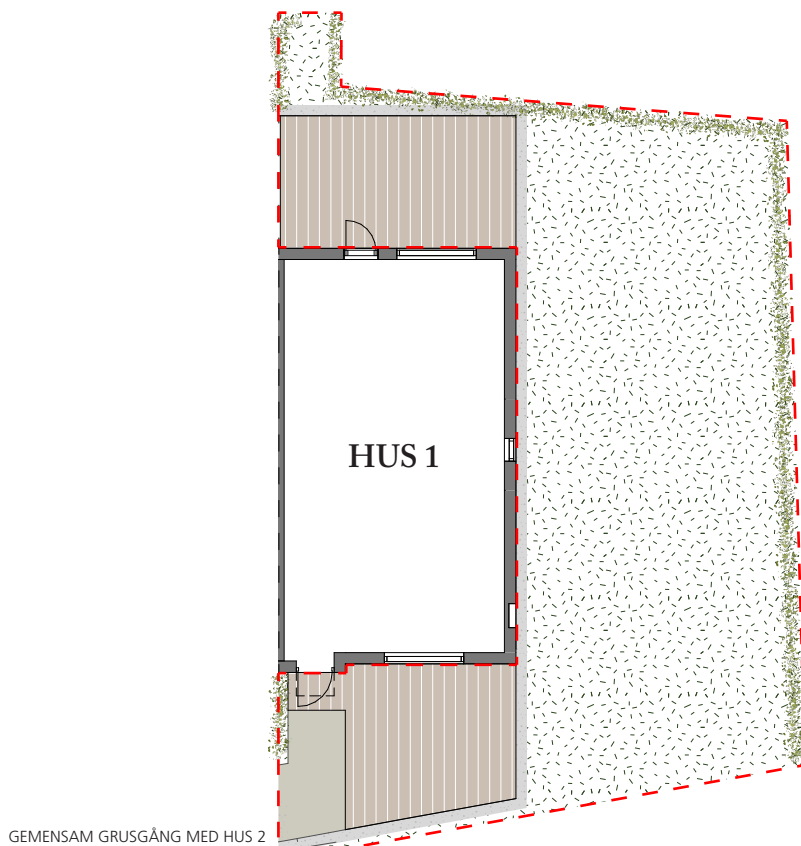

BOFAKTABLAD

Rätt till ändringar förbehålles. Avvikelser mot ritning och färdigt hus kan förekomma. Rumsareor avrundade enl. SS14141, regel A.

HUS 1
5 RoK ca 122m²

FRD TILLHÖRANDE HUS 1

Takhöjd på entréplan: cirka 2.5m
Takhöjd på övre plan hall & badrum: cirka 3.4-3.8m
Takhöjd på övre plan sovrum: cirka 1.8-3.4m

ORIENTERING:

BOFAKTABLAD

Rätt till ändringar förbehålles. Avvikelser mot ritning och färdigt hus kan förekomma. Rumsareor avrundade enl. SS14141, regel A.

HUS 1
5 RoK ca 122m²

SKALA 1:100 (A4)

Takhöjd på entréplan: cirka 2.5m
Takhöjd på övre plan hall & badrum: cirka 3.4-3.8m
Takhöjd på övre plan sovrums: cirka 1.8-3.4m

ORIENTERING:

BOFAKTABLAD

Rätt till ändringar förbehålles. Avvikelser mot ritning och färdigt hus kan förekomma. Tomtytor är avrundade till närmaste heltal.

HUS 1
Markritning
Upplåten mark ca 191 m²

SKALA 1:200 (A4)