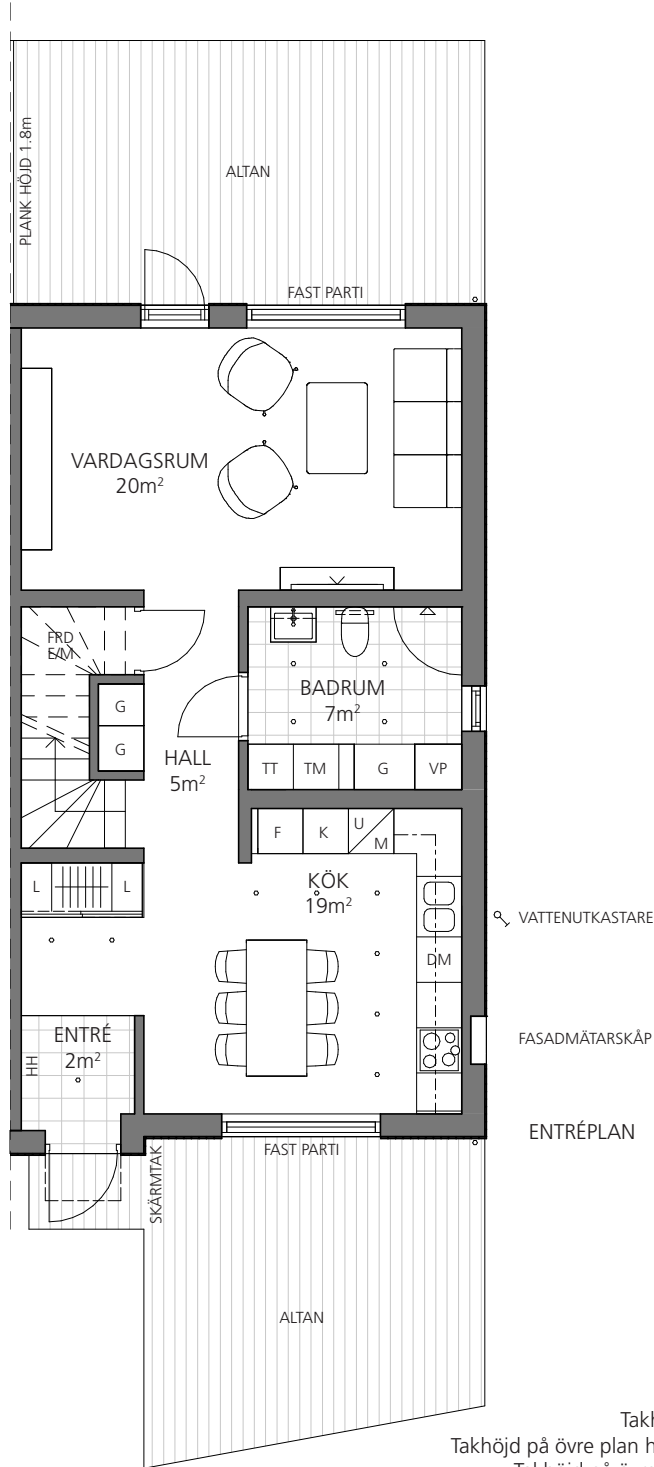

BOFAKTABLAD

Rätt till ändringar förbehålles. Avvikelser mot ritning och färdigt hus kan förekomma. Rumsareor avrundade enl. SS14141, regel A.

HUS 1
5 RoK ca 122m²

FRD TILLHÖRANDE HUS 1

Takhöjd på entréplan: cirka 2.5m
Takhöjd på övre plan hall & badrum: cirka 3.4-3.8m
Takhöjd på övre plan sovrum: cirka 1.8-3.4m

ORIENTERING:

BOFAKTABLAD

Rätt till ändringar förbehålles. Avvikelser mot ritning och färdigt hus kan förekomma. Rumsareor avrundade enl. SS14141, regel A.

HUS 1
5 RoK ca 122m²

SKALA 1:100 (A4)

Takhöjd på entréplan: cirka 2.5m
Takhöjd på övre plan hall & badrum: cirka 3.4-3.8m
Takhöjd på övre plan sovrums: cirka 1.8-3.4m

ORIENTERING:

BOFAKTABLAD

Rätt till ändringar förbehålles. Avvikelser mot ritning och färdigt hus kan förekomma. Tomtytor är avrundade till närmaste heltal.

HUS 1
Markritning
Upplåten mark ca 191 m²

SKALA 1:200 (A4)