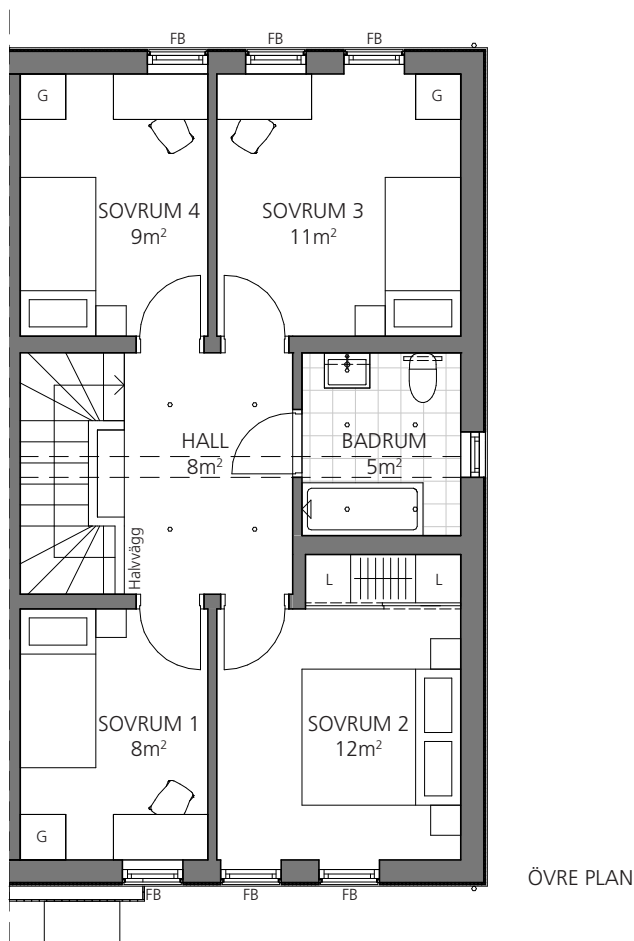

BOFAKTABLAD

Rätt till ändringar förbehålles. Avvikelser mot ritning och färdigt hus kan förekomma. Rumsareor avrundade enl. SS14141, regel A.

HUS 1
5 RoK ca 122m²

FRD TILLHÖRANDE HUS 1

Takhöjd på entréplan: cirka 2.5m
Takhöjd på övre plan hall & badrum: cirka 3.4-3.8m
Takhöjd på övre plan sovrum: cirka 1.8-3.4m

ORIENTERING:

BOFAKTABLAD

Rätt till ändringar förbehålles. Avvikelser mot ritning och färdigt hus kan förekomma. Rumsareor avrundade enl. SS14141, regel A.

HUS 1
5 RoK ca 122m²

SKALA 1:100 (A4)

Takhöjd på entréplan: cirka 2.5m
Takhöjd på övre plan hall & badrum: cirka 3.4-3.8m
Takhöjd på övre plan sovrums: cirka 1.8-3.4m

ORIENTERING:

BOFAKTABLAD

Rätt till ändringar förbehålles. Avvikelser mot ritning och färdigt hus kan förekomma. Tomtytor är avrundade till närmaste heltal.

HUS 1
Markritning
Upplåten mark ca 191 m²

SKALA 1:200 (A4)